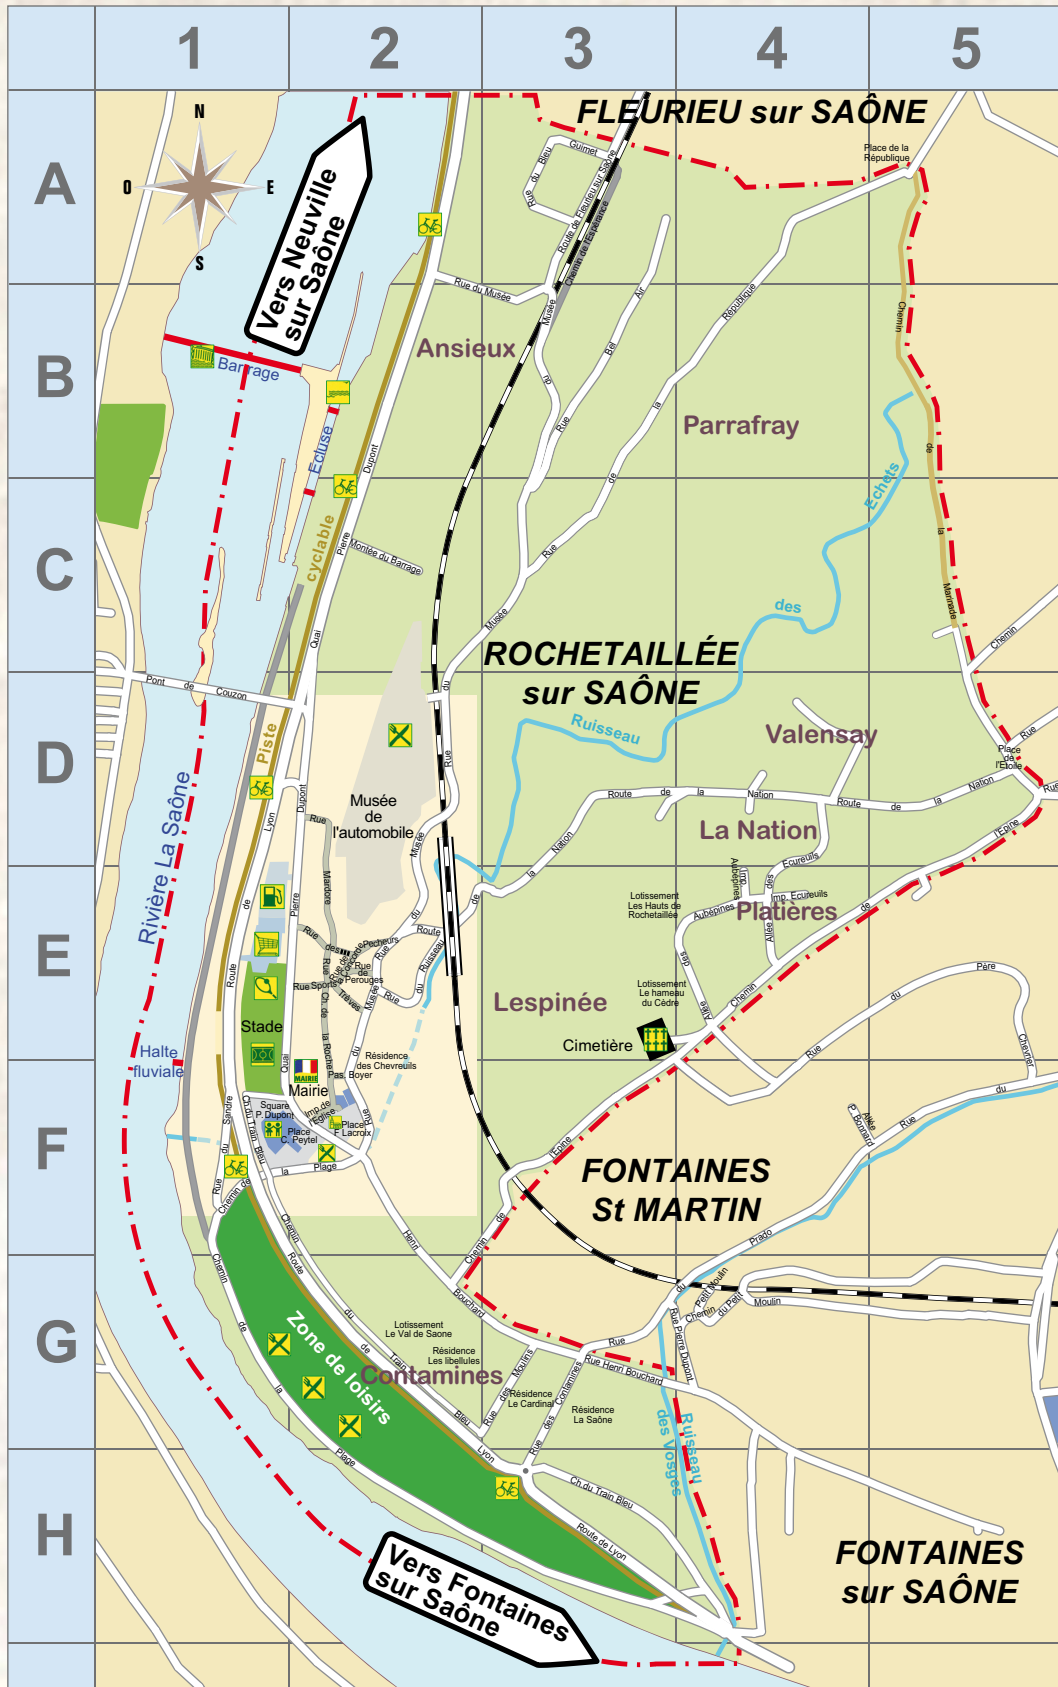

Rochetaillée sur Saône

M 0 200 400 600 M

LEGENDES

Mairie

Parc Mairie

Eglise

Ecole

Crèche

Bibliothèque

Station service

Quartier piétonnier

Ecluse

Barrage

Salle des fêtes

Tennis

Stade

Intermarché

Restaurant

Piste cyclable

Chemin de fer